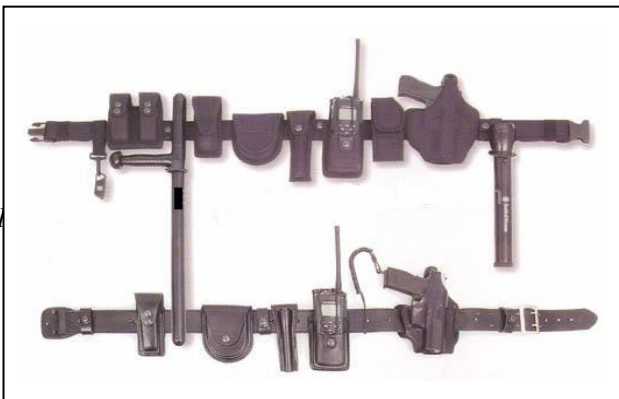

Materiels et Accessoires d'Interventions Police

Accessoires de controles Police

Materiel de Barrage de controle Police creve pneus

Detecteur de Metaux Police

Miroir de Securite Controle Police

Ceinture de Police

Ceinture Police et MO

PI
J

Sacoche arme cheville

Sacoche arme a epaule

Accessoires Police

Talkie Walkie Police

Etui Talkie Walkie

Lampes Torches Police